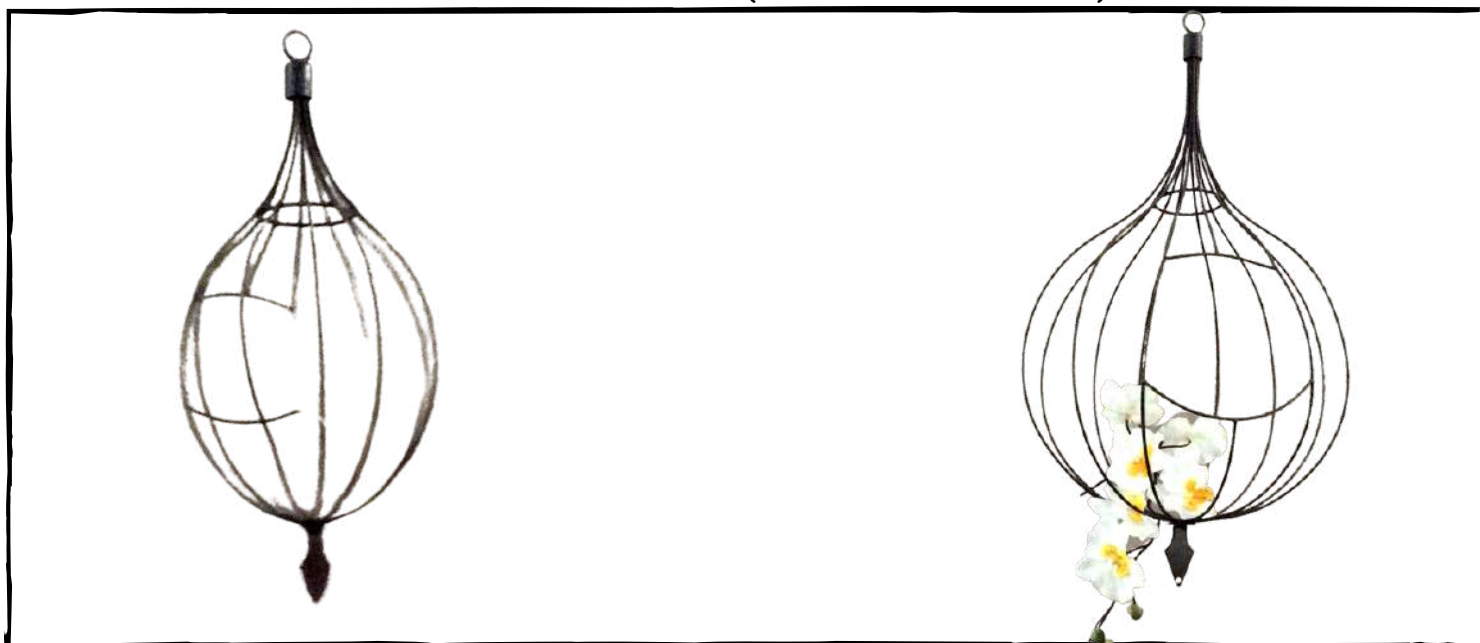

GAIOLA DE FERRO P

CÓDIGO: LUZ0008

DIMENSÕES: 0,75X0,40

COR:MARROM

QUANTIDADE:06

VALOR:R$30,00

GAIOLA DE FERRO M

CÓDIGO: LUZ0009

DIMENSÕES:0,54X0,25

COR:TRANSPARENTE

QUANTIDADE:06

VALOR:R$35,00