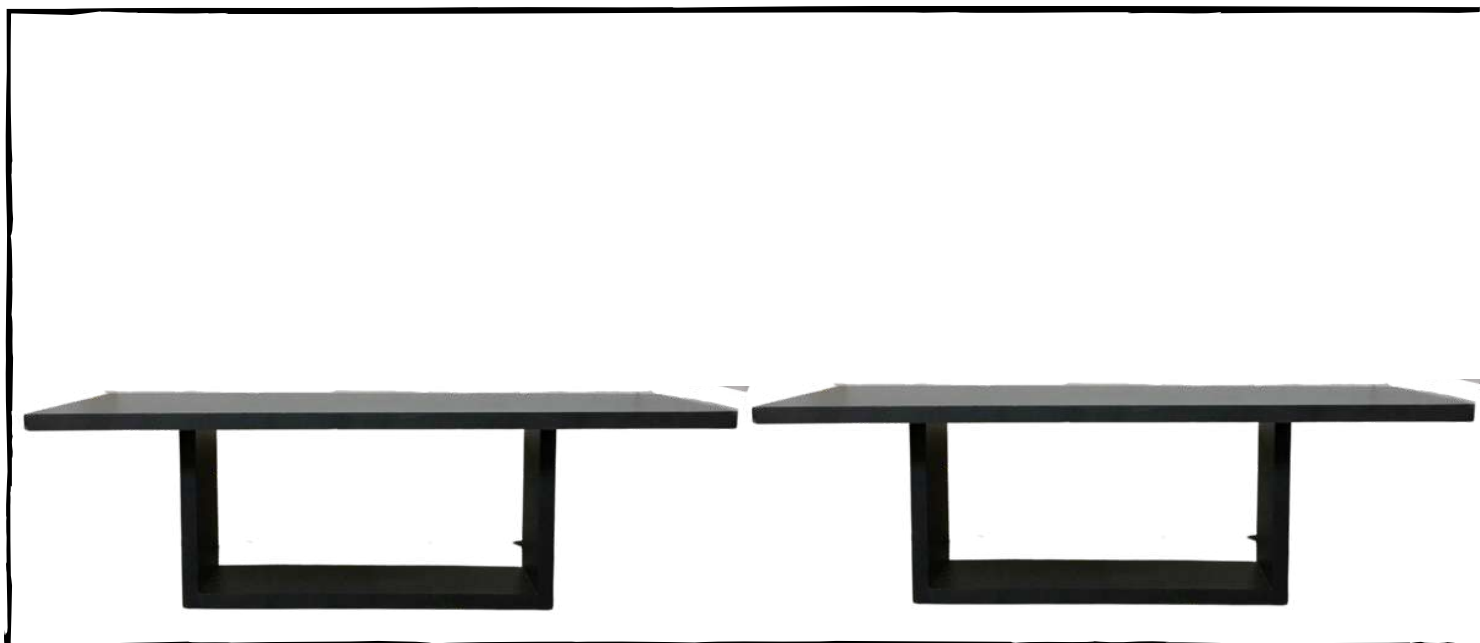

**MESA TETRIS DE LACA PRETA
"BUFFET"**

CÓDIGO: MES0025
DIMENSÕES:0,80X1,25X2,40
COR:PRETO
QUANTIDADE:04
VALOR:R$250,00

MESA TETRIS DE LACA PRETA GG

CÓDIGO: MES0062
DIMENSÕES:0,80X1,25X3,30
COR:PRETO
QUANTIDADE:01
VALOR:R$300,00