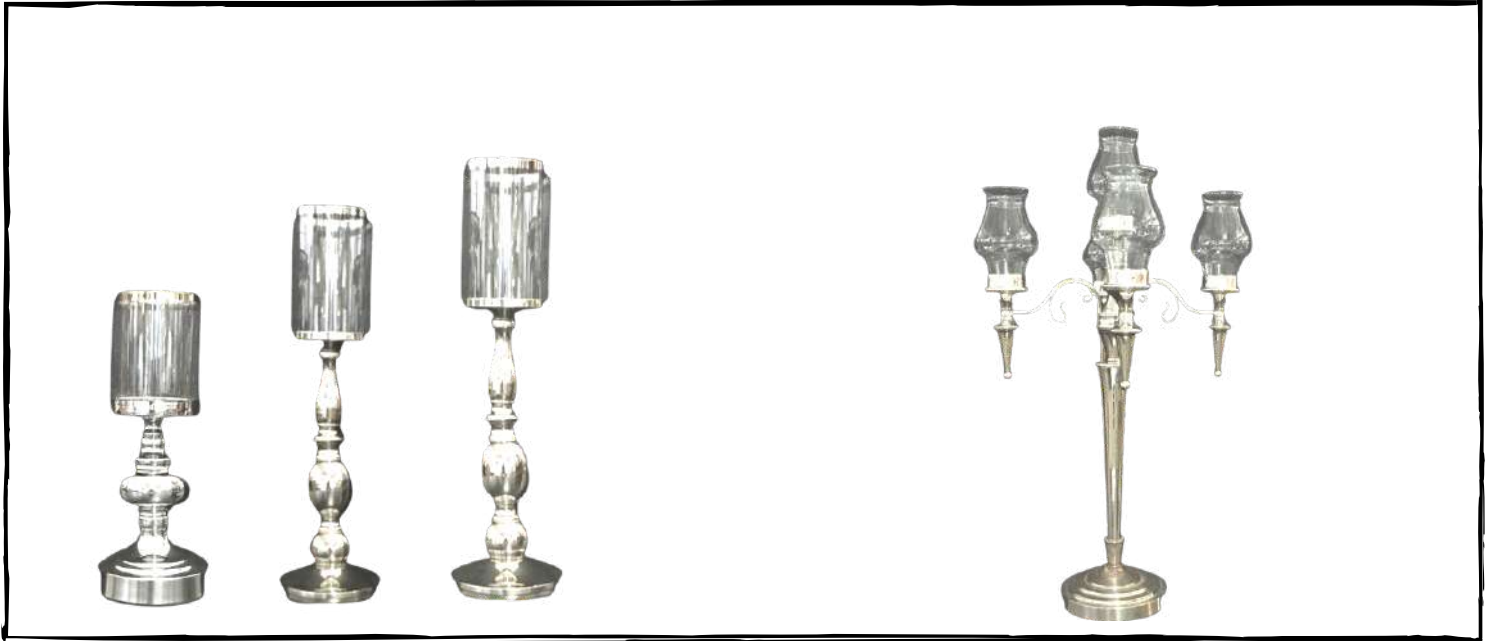

PEÇAS PARA ARRANJOS E VELAS

CASTIÇAL FOZ P,M E G

CÓDIGO: PAR0163, PAR0164 E
PAR0165

DIMENSÕES: (P)0,20X0,10;
(M)0,34X0,10 E (G)0,45X0,10

ACOMPANHA UMA VELA

COR:PRATA COM CÚPULA DE VIDRO

QUANTIDADE:08, 04 E 04

VALOR:R$40; R$50 E R$60

CASTIÇAL SILVER FOZ MURANO

CÓDIGO: PAR0169

DIMENSÕES: 1,10X0,62

ACOMPANHA 5 VELAS

COR:PRATA E VIDRO

QUANTIDADE: 06

VALOR:R$180,00