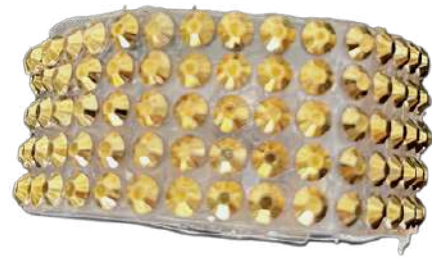

PORTA-GUARDANAPO BRILHO ACRÍLICO

CÓDIGO: PG0015
COR:DOURADO
QUANTIDADE:240
VALOR:R$2,00