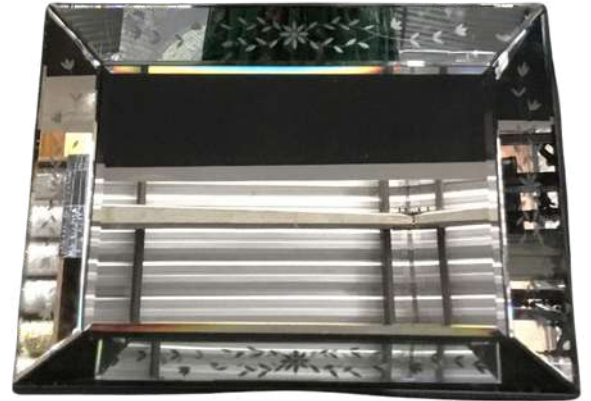

BANDEJA VENEZIANA ESPELHO

CÓDIGO: PD0072
DIMENSÕES: 0,40X0,55
COR: ESPELHO FUMÊ
QUANTIDADE: 01
VALOR: R$40,00