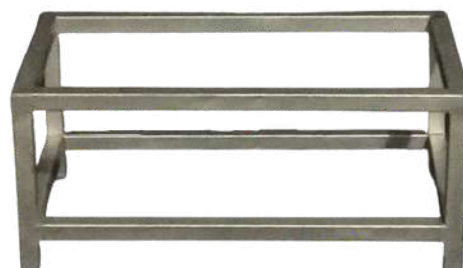

**MESA DE CENTRO FENDI COM
TAMPO DE VIDRO**

CÓDIGO: MES0002
DIMENSÕES: 0,30X0,78X0,40
COR: FENDI
QUANTIDADE: 02
VALOR: R$40,00