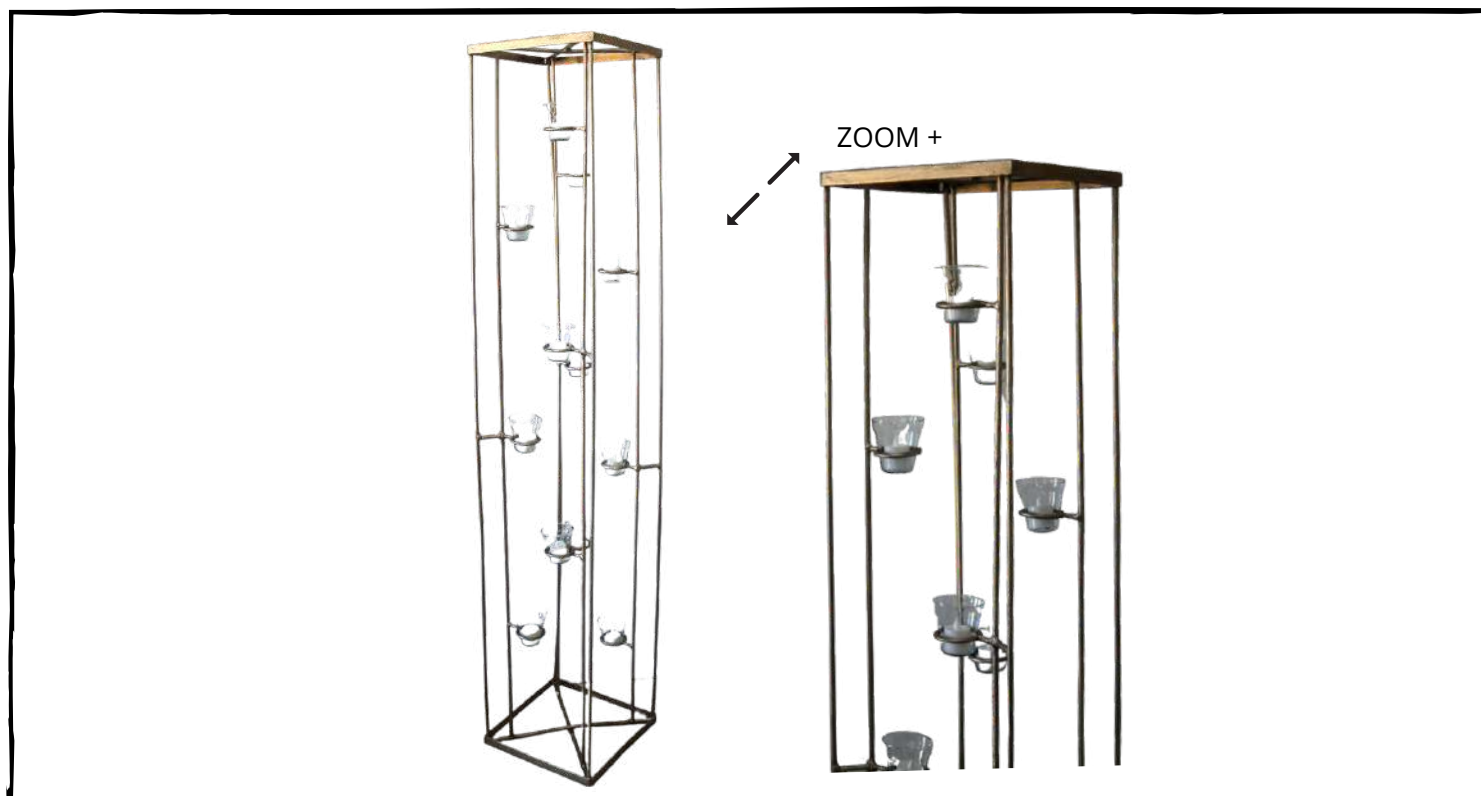

COLUNA DE VELAS

CÓDIGO: LUZ0001

DIMENSÕES: 0,30X1,60

COR:FENDI

QUANTIDADE:12

VALOR:R$200,00 (VELAS INCLUSAS)