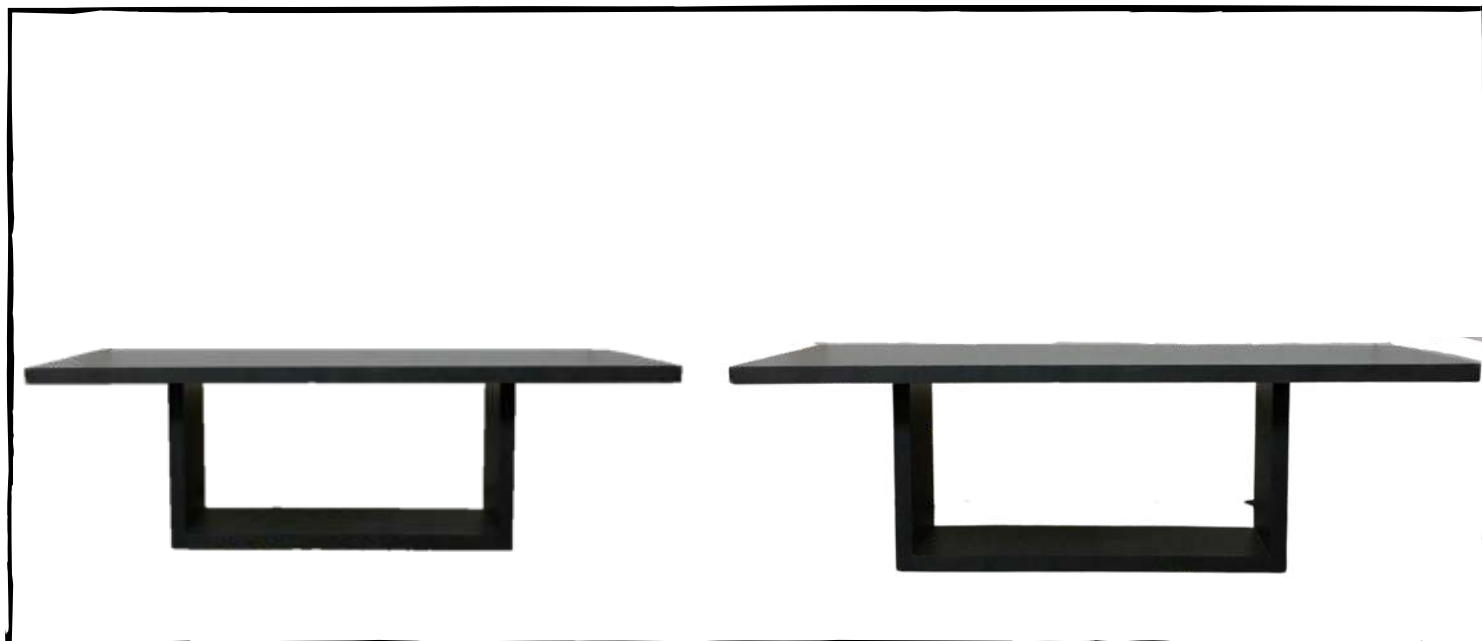

**MESA TETRIS DE LACA
PRETA M**

CÓDIGO: MES0023
DIMENSÕES: 0,80X1,10X2,40
COR:PRETA
QUANTIDADE:04
VALOR:R$250,00

MESA TETRIS DE LACA PRETA G

CÓDIGO: MES0024
DIMENSÕES:0,80X1,10X2,75
COR:PRETO
QUANTIDADE: 03
VALOR:R$280,00