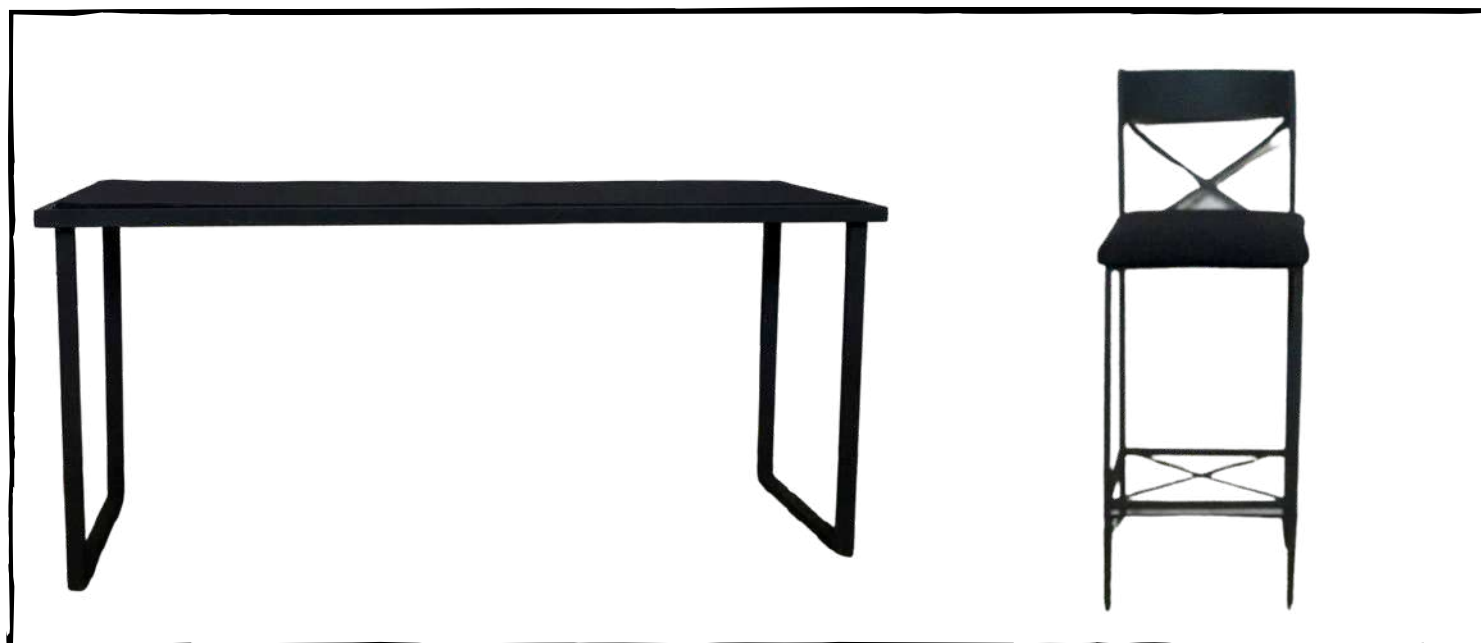

BISTRÔS

BISTRÔ COMUNITÁRIO

CÓDIGO: BIS0001

MATERIAL: FERRO E TAMPO FORRADO

DIMENSÕES: 2,00X0,60X0,90

COR:PRETO

QUANTIDADE:12

VALOR: R$80,00

CADEIRA BISTRÔ

CÓDIGO: BIS0002

MATERIAL: BASE DE FERRO E

ASSENTO DE TECIDO

DIMENSÕES: 0,40X0,40X1,00

QUANTIDADE:72

VALOR: R$25,00