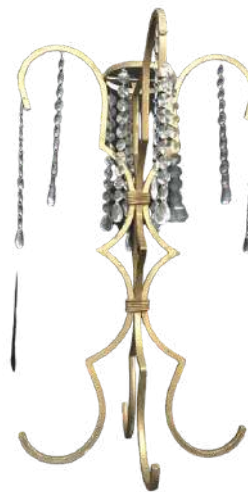

**FERRO COM
PINGENTES**
CÓDIGO: PAR0008
DIMENSÕES:
0,80X0,38
COR:DOURADO
QUANTIDADE:38
VALOR:R$60,00