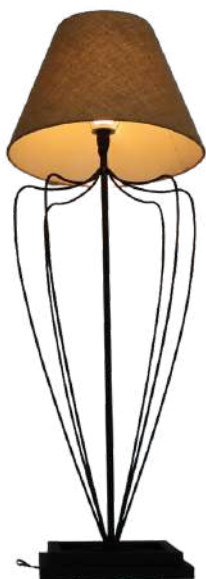

ABAJUR MARILAND
CÓDIGO: LUZ0021
COR:FERRO PRETO E CÚPULA DE
JUTA PALHA
DIMENSÕES:1,25X0,45
QUANTIDADE: 4
VALOR:R$45,00