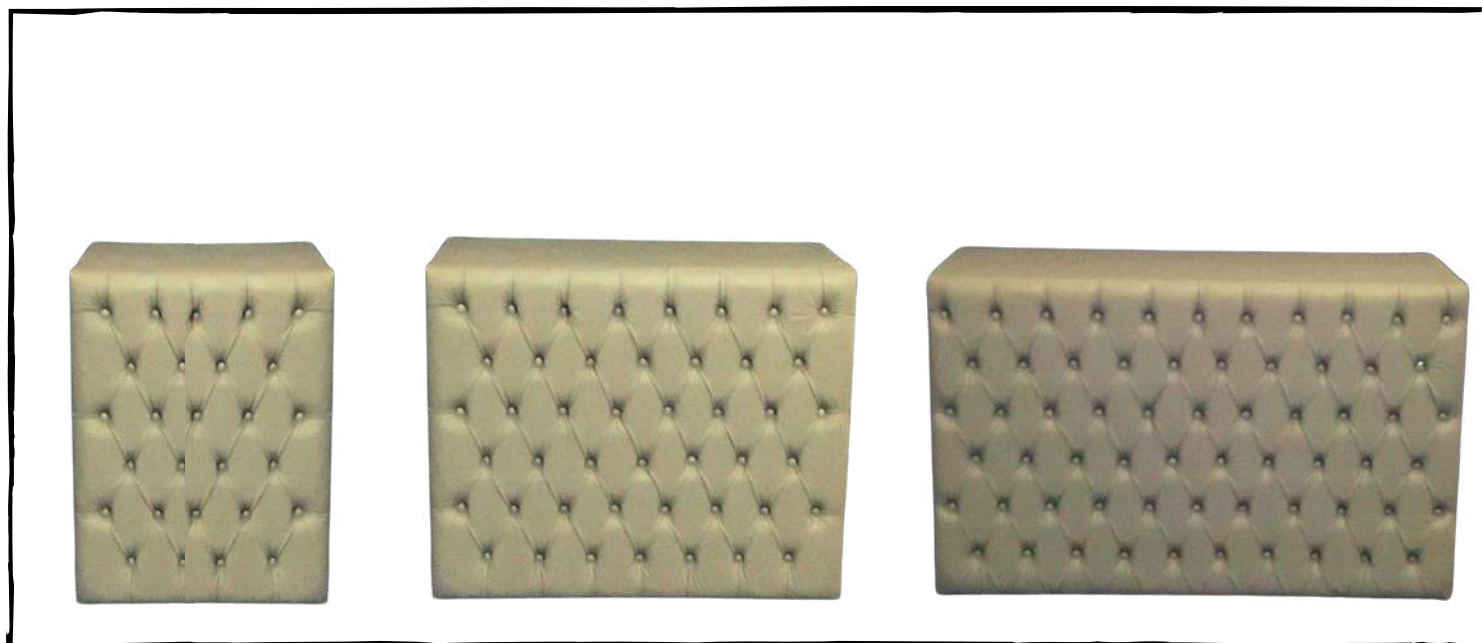

APARADOR CAPITONÊ INDIVIDUAL

CÓDIGO: AP0031
MATERIAL: CORINO
COR: BEGE
QUEIMADO
QUANTIDADE: 04
VALOR: R$120,00

APARADOR CAPITONÊ MENOR

CÓDIGO: AP0010
MATERIAL: CORINO
DIMENSÕES:
1,00X0,55X0,80
COR: BEGE QUEIMADO
QUANTIDADE: 04
VALOR: R$220,00

APARADOR CAPITONÊ MAIOR

CÓDIGO: AP0011
MATERIAL: CORINO
DIMENSÕES:
1,30X0,60X0,80
COR: BEGE QUEIMADO
QUANTIDADE: 04
VALOR: R$260,00