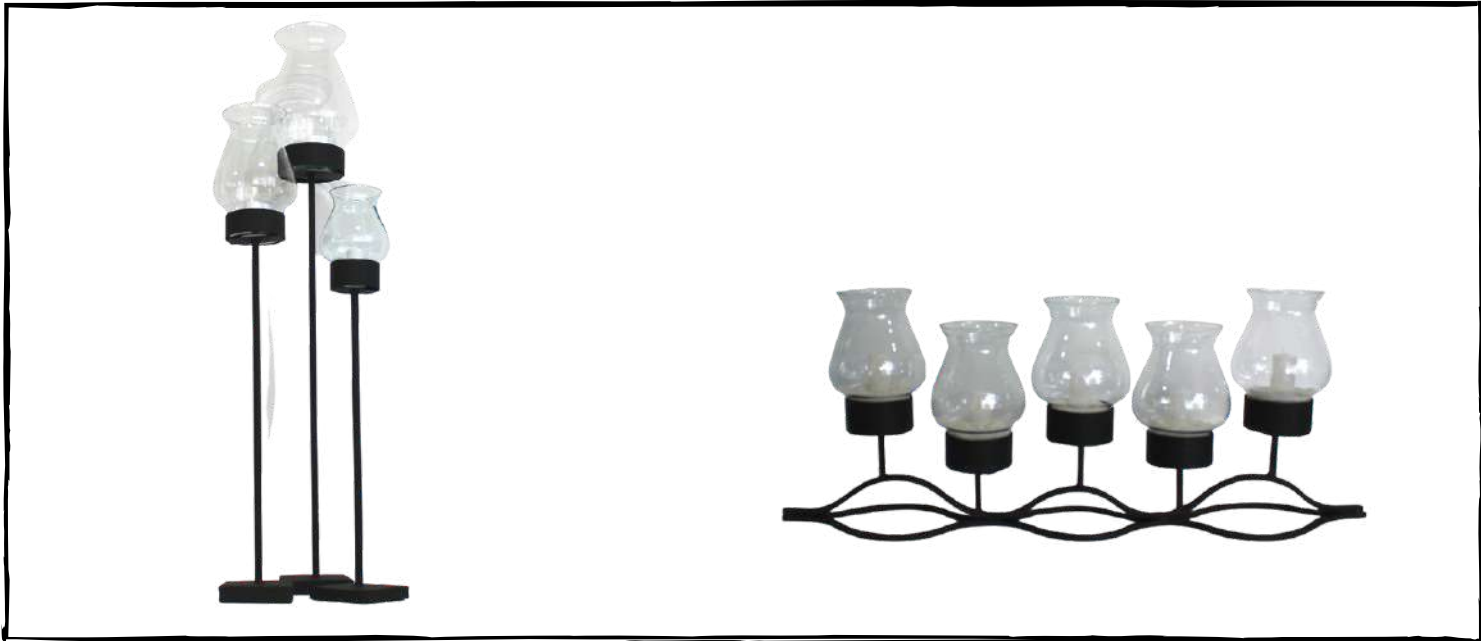

PEÇAS PARA ARRANJOS E VELAS

CASTIÇAL DONZELA P, M E G

CÓDIGO: PAR0026, PAR0027,
PAR0028; DIMENSÕES: P(0,83X0,11);
M(1,00X0,13); G(1,27X0,17)
COR: FERRO PRETO E VIDRO
QUANTIDADE: 08, 16 E 08
VALOR: R$30 R$35 E R$40

CASTIÇAL ONDA

CÓDIGO: PAR0210
DIMENSÕES: 0,90X0,30
COR: FERRO PRETO E VIDRO
QUANTIDADE: 08
VALOR: R$120,00