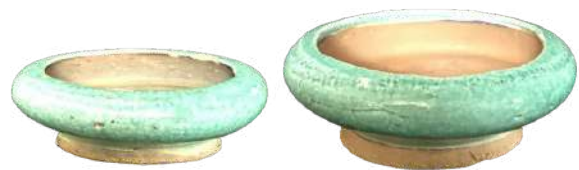

CERÂMICA OVAL ACQUA P E M

CÓDIGO: PAR0198 E PAR0197
DIMENSÕES: P(0,16X0,06)
M (0,19X0,09CM)
QUANTIDADE: 02 E 04
VALOR: R$ R$15,00 E 20,00